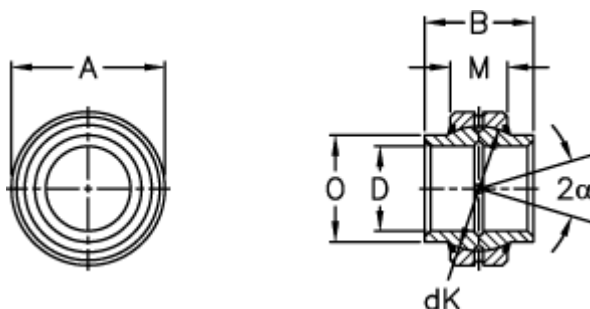

Varenummer: 03503070
Beskrivelse: Fluro Ledleje GE 70HO-2RS

Mål

A	= 105 0 -0,015
B	= 65
D	= 70 0 -0,015
dK	= 92
Dynamisk belastning C (kN)	= 315
Kipvinkel	= 3
M	= 40
O	= 78

Statisk belastning C0 (kN)	= 1560
Vægt	= 1600